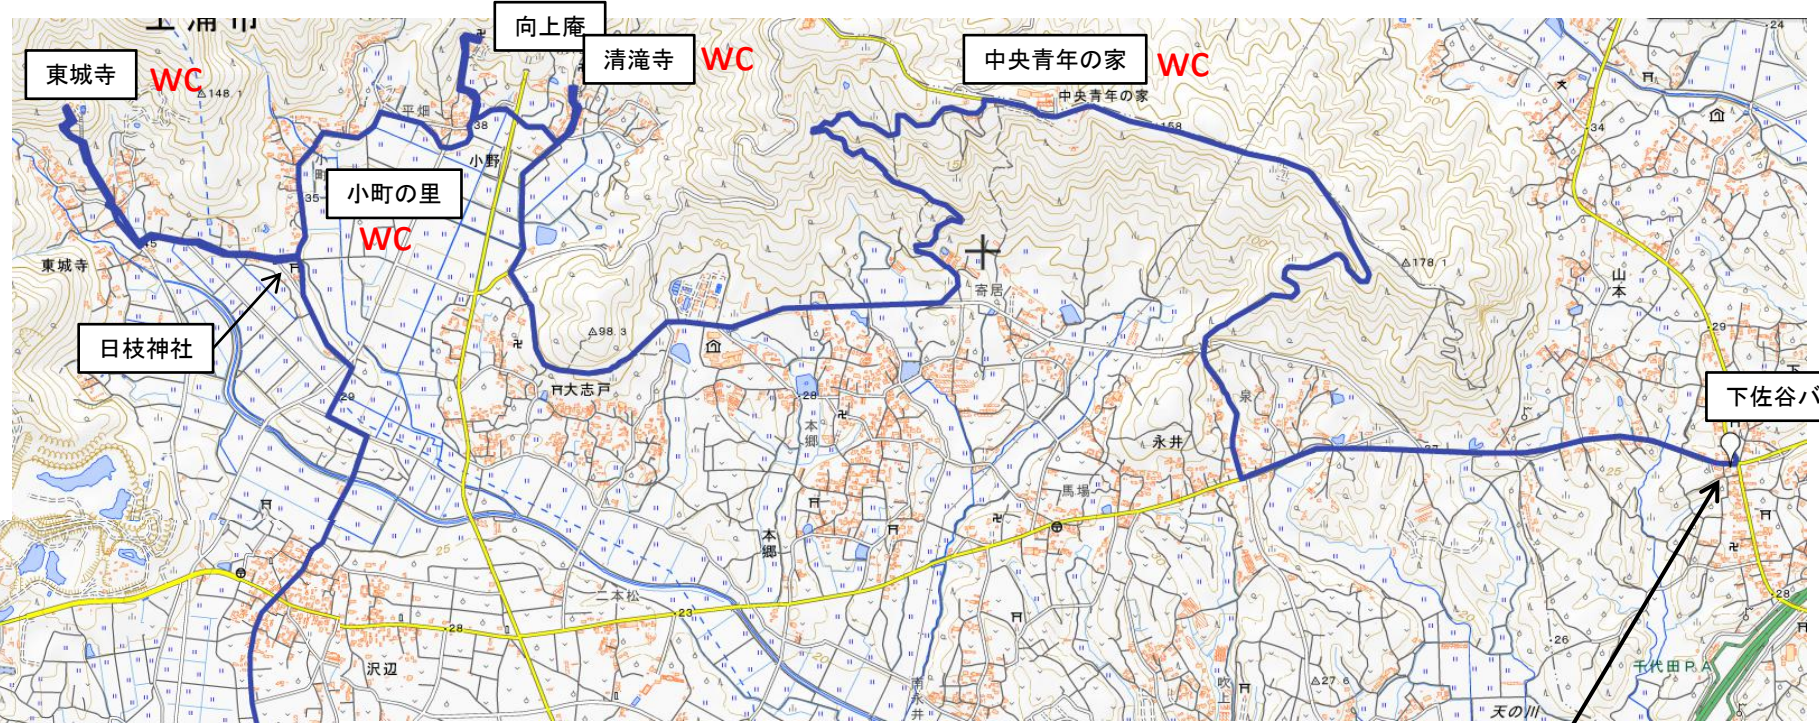

# 2022年5月特別例会 関東ふれあいの道茨城14（社寺巡りと田園風景のみち）

距離 1km

## 20kmコース

バスで移動(540 or 500円)

下大島	13:51	14:51	高岡	13:52	14:23	14:52
土浦駅西口	14:20	15:20		14:20	14:50	15:20

## 31kmコース

りんりんロードを徒歩で

土浦駅西口

バスで移動(500円)  
08:05 土浦駅西口  
08:26 下佐谷