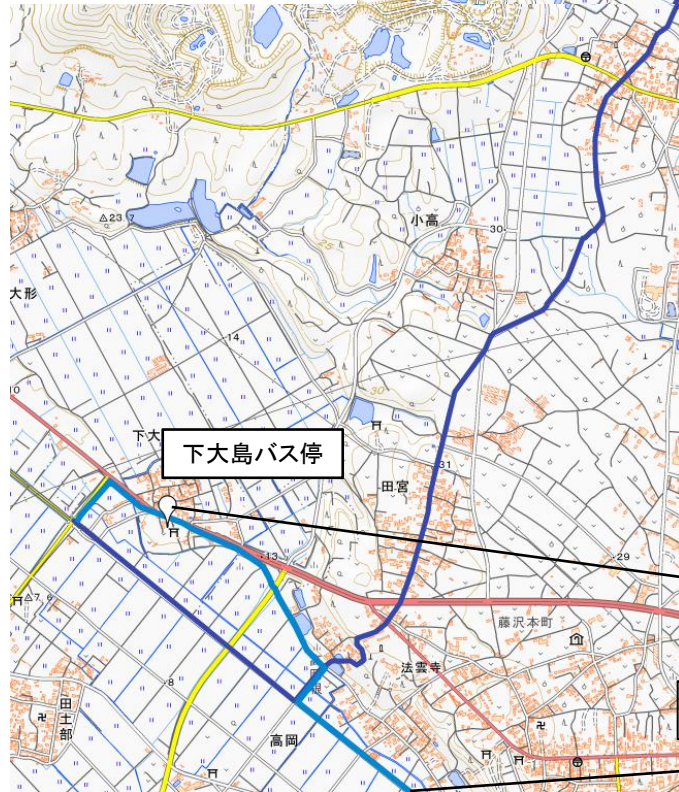

# 2022年5月特別例会 関東ふれあいの道茨城14（社寺巡りと田園風景のみち）

距離 1km

## 20kmコース

バスで移動(540 or 500円)

下大島	13:51	14:51	高岡	13:52	14:23	14:52
土浦駅西口	14:20	15:20		14:20	14:50	15:20

## 31kmコース

りんりんロードを徒歩で

土浦駅西口

バスで移動(500円)  
08:05 土浦駅西口  
08:26 下佐谷